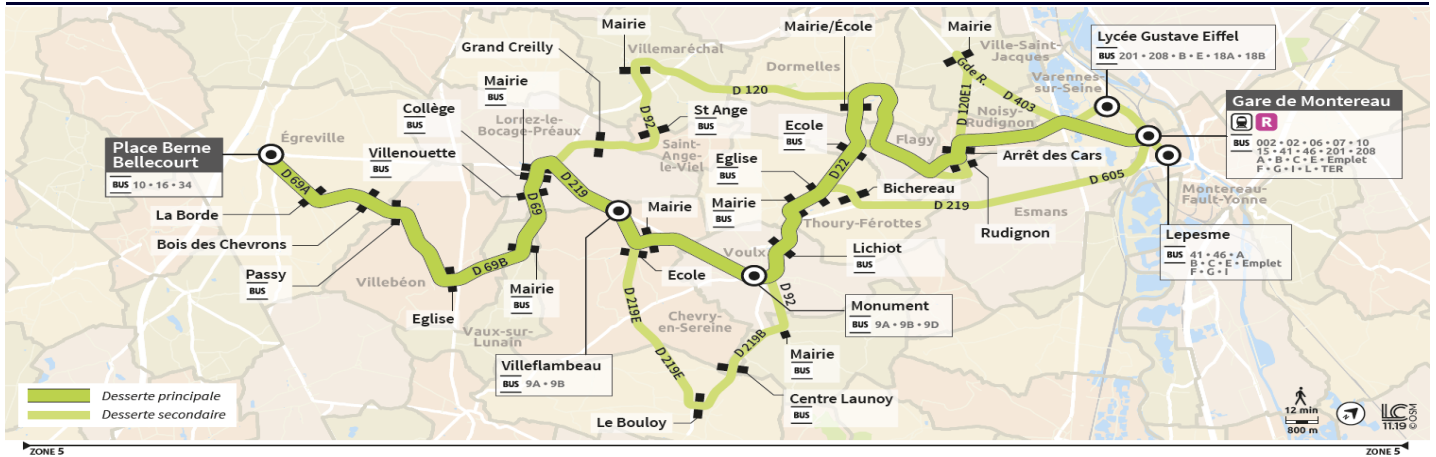

BUS 19 EGREVILLE ↔ MONTEREAU-FAULT-YONNE

Horaires de bus valables à compter du 24 Mars 2020 jusqu'à nouvel ordre

En raison des conditions actuelles, notre offre est susceptible d'être modifiée à tout moment. Nous vous invitons à consulter régulièrement les actualités de votre ligne à l'adresse suivante : <https://www.transdev-idf.com/ligne-19/blennes-egreville/208-608> ou sur l'application Transdev Ile de France disponible sur le Google Play Store et sur l'App Store.

Lundi au Vendredi

	Jours de Fonctionnement	LàV	LàV	LàV	LàV
EGREVILLE	Place Berne Bellecourt			7:03	9:03
	La Borde			7:06	9:05
	Bois des Chevrans			7:08	9:07
VILLEBEON	Passy			7:09	9:08
VAUX SUR LUNAIN	Eglise			7:13	9:12
LORREZ LE BOCAGE	Mairie			7:16	9:15
	Villenouette			7:18	9:19
	Collège			7:20	9:21
CHEVRY EN SEREINE	Mairie			7:21	9:22
	Villeflambeau	6:50			9:26
	Mairie				9:28
BLENNES	Ecole			6:52	
	Le Bouloy			7:00	
	Launoy			7:02	
DIANT	Mairie			7:06	
VOULX	Monument	6:14	7:10		7:14 9:31
	Lichiot	6:15	7:11		7:15 9:32
	Mairie	6:18	7:15		7:18 9:35
THOURY FEROTTES	Eglise	6:20	7:17		7:20 9:37
	Bichereau		7:18		
	Ecole	6:23			7:23 9:40
LORREZ LE BOCAGE	Grand Creilly			7:24	
SAINT ANGE LE VIEIL	Saint Ange			7:27	
VILLEMARECHAL	Villemaréchal			7:30	
DORMELLES	Mairie	6:26		7:36 7:26	9:43
	Ecole			7:41	
	NOISY RUDIGNON	Rudignon			7:48 9:48
VARENNES SUR SEINE	Arrêt des Cars	6:33		7:51 7:33	9:50
	Lycée G. Eiffel			7:56	
	Gare	6:47	7:31	8:02	7:47 10:02
Trains DIRECT à destination de Paris		6:57	7:41	8:23	7:57 -
Trains à destination de MELUN via CHAMPAGNE		7:02	-	8:32	8:02 10:30