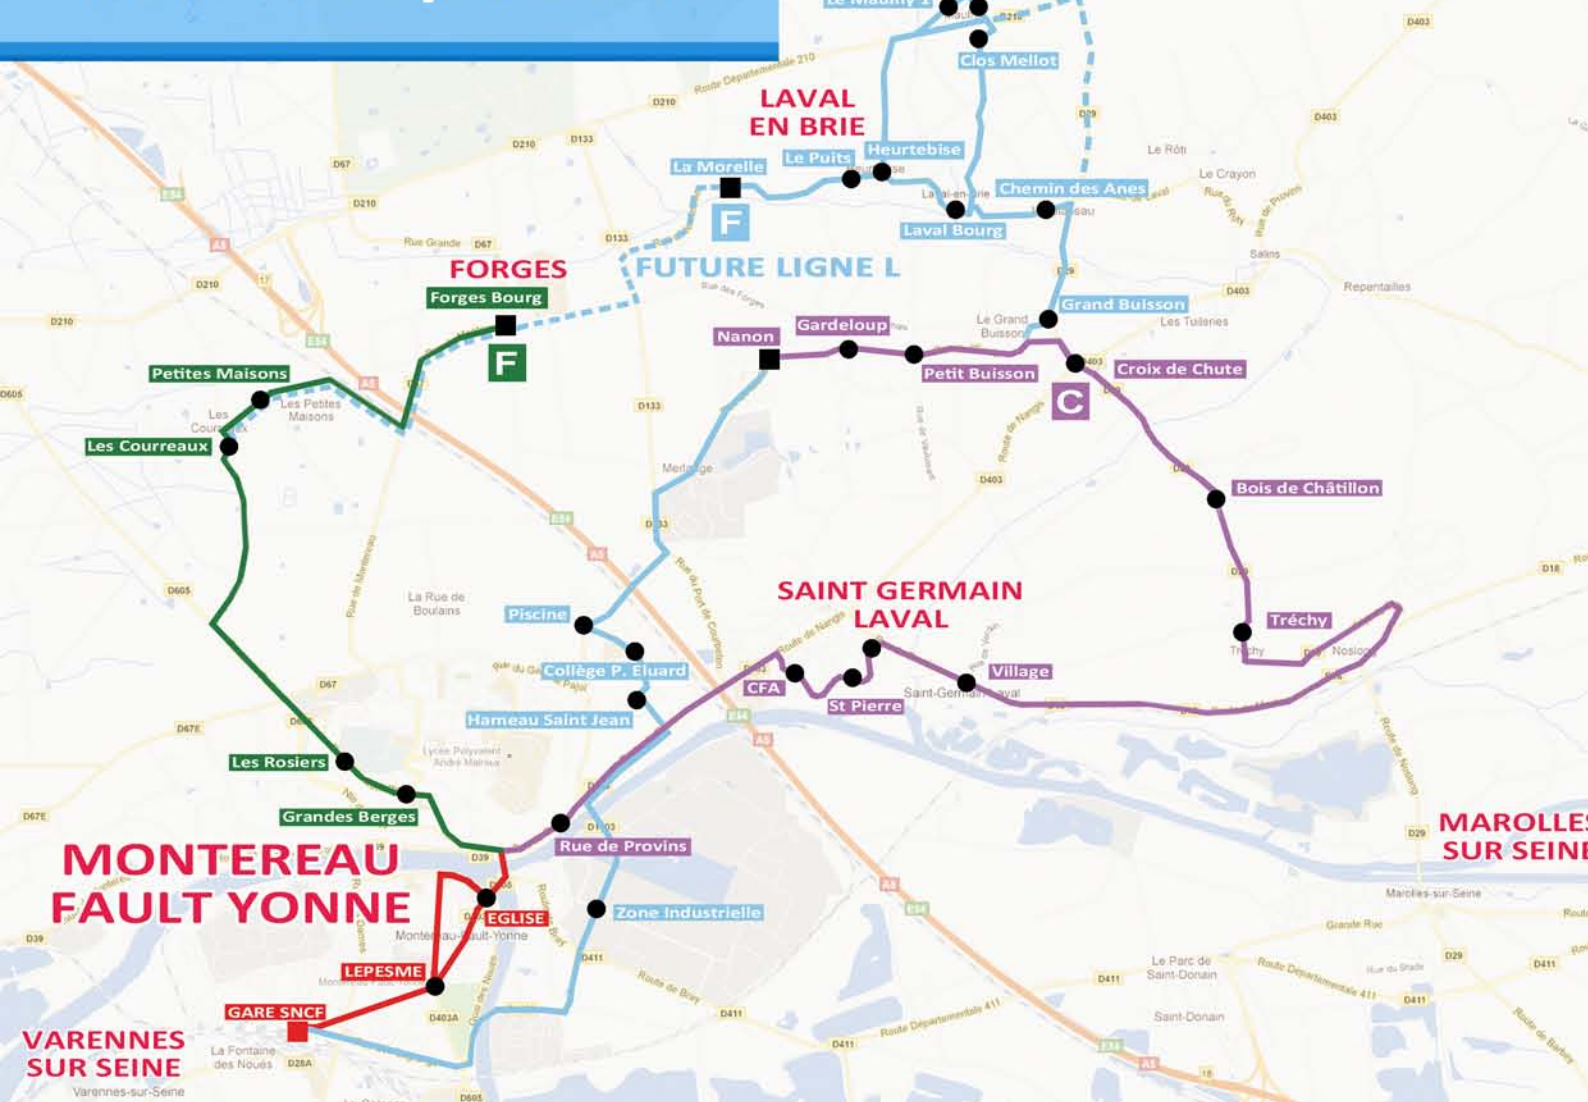

3 nouveaux parcours:

Les horaires:

LIGNE F

Les Rosiers >>> Montereau SNCF

Nouveautés 2013

Les Rosiers	5:50	6:22	6:50	7:22
Eglise de Montereau	5:57	6:29	6:57	7:29
Poterie	5:58	6:30	6:58	
Rustic	5:59	6:31	6:59	7:31
Lepesme	6:00	6:32	7:00	7:32
De Gaulle	6:01	6:33	7:01	7:33
Montereau SNCF	6:03	6:35	7:03	7:35
<i>Train direction Paris</i>	6:10	6:42	7:10	7:42
<i>Train direction Champagne</i>	6:14	6:45	7:14	7:45

Montereau SNCF >>> Les Rosiers

<i>Train direction Paris</i>	17:15	17:48	18:15	18:48
<i>Train direction Champagne</i>	17:15	17:43	18:15	18:43
Montereau SNCF	17:25	17:55	18:25	18:55
De Gaulle	17:27	17:57	18:27	18:57
Lepesme	17:28	17:58	18:28	18:58
Mairie de Montereau	17:30	18:00	18:29	19:00
Eglise de Montereau	17:32	18:02	18:32	19:02
Les Rosiers	17:39	18:09	18:39	19:09

Recevez en DIRECT les alertes info TRAFIC de votre ligne!

www.reseau-siyonne.fr

TAD MARDI : Rosiers / Rue du Bateau / Quai de Seine

ALLER	Rustic	Lepesme	Mairie	Eglise	Les Rosiers	Rue de Montégases	55 Rue du bateau	39 Rue du bateau	Rue du terre blanc	Ico polymer	Quai de Seine	Eglise
mardi	13h52	13h53	13h54	13h55	13h58	14h02	14h03	14h04	14h06	14h10	14h12	14h15
	14h40	14h41	14h42	14h43	14h46	14h50	14h51	14h52	14h54	14h58	15h00	15h03
	15h28	15h29	15h30	15h31	15h34	15h38	15h39	15h40	15h42	15h06	15h08	15h11
	15h36	15h37	15h38	15h39	15h42	15h46	15h47	15h48	15h50	15h54	15h56	15h59
	16h24	16h25	16h26	16h27	16h30	16h34	16h35	16h36	16h38	16h42	16h44	16h47